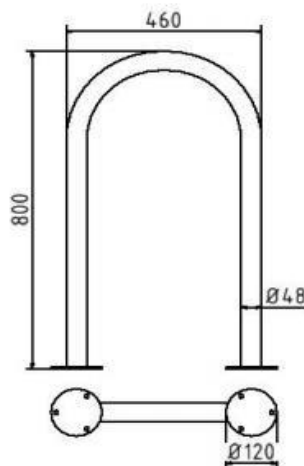

Artikelnummer: 449_46P

Artikel: Edelstahlbügel Ø 48 mm für Dübelbefestigung, Rundbügel, Gesamtbreite 460 mm

Technische Daten:

Gewicht: 6,00 kg/St

Material: Edelstahl

Beschreibung:

Edelstahlbügel Ø 48 mm Oberfläche geschliffen, zum Aufdübeln, mit Bodenplatte Ø 120 mm, Lochkreis Ø 94 mm, 3 Bohrungen Ø 14 mm, Rundbügel, Gesamtbreite 460 mm